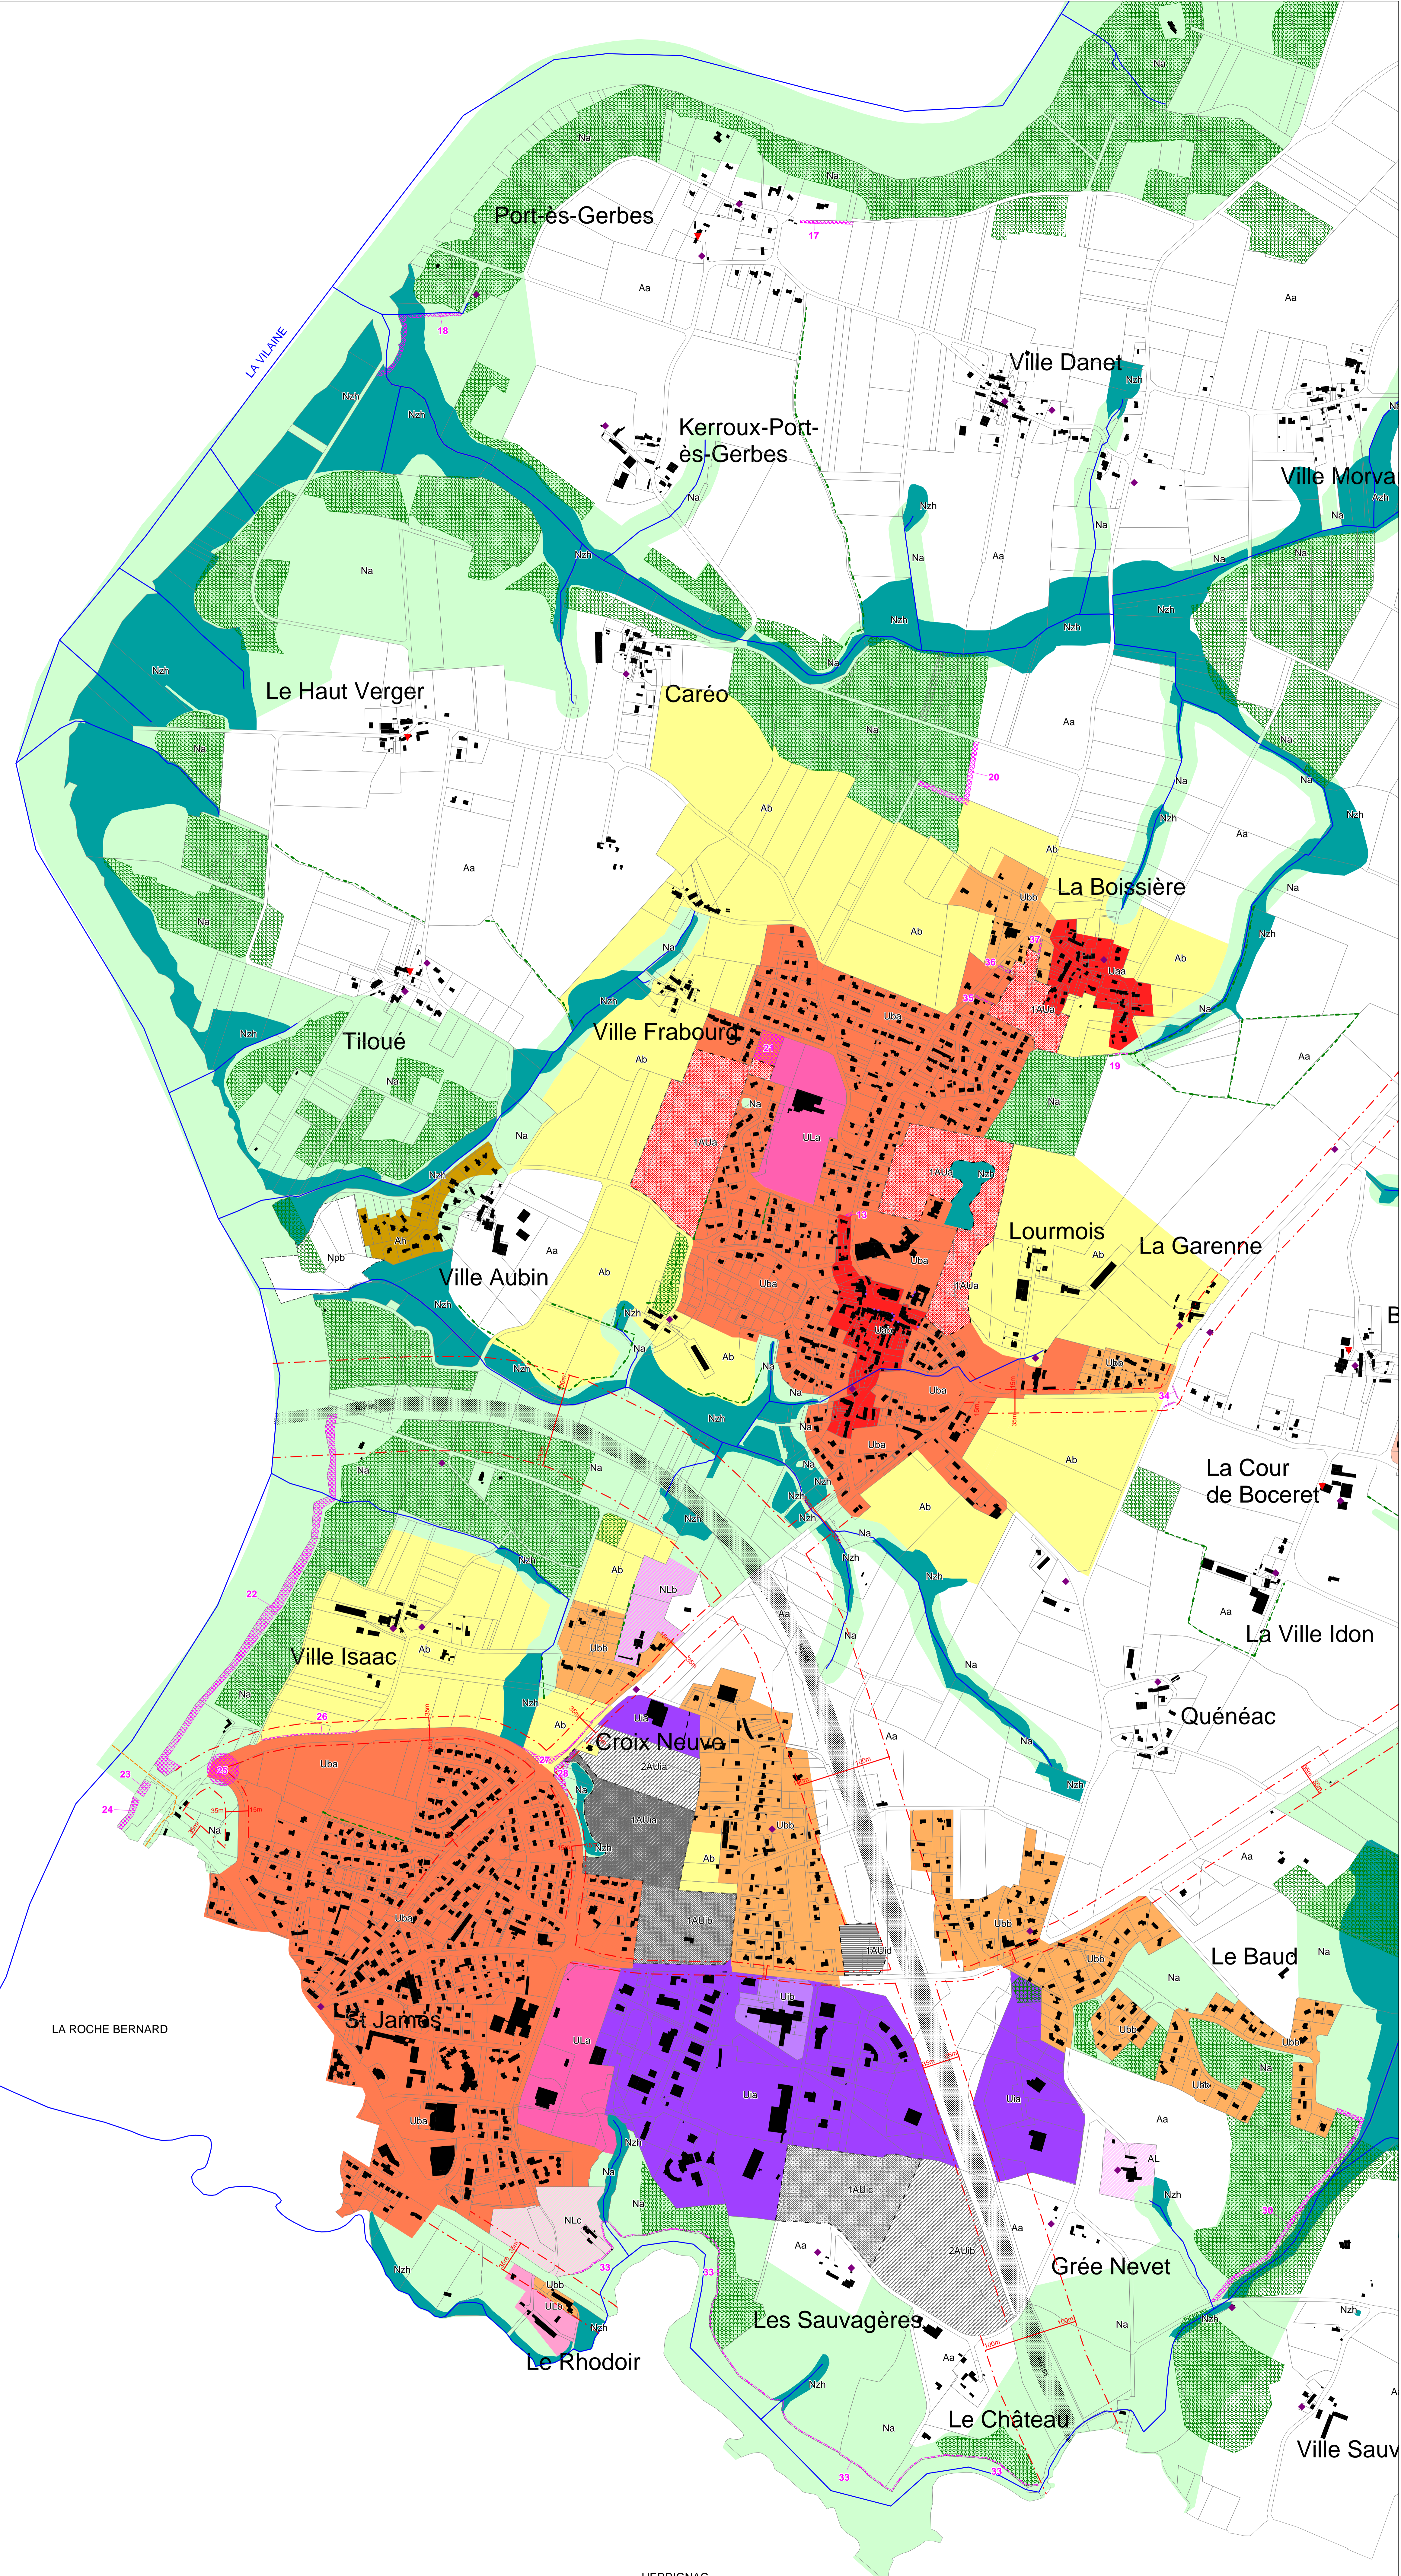

Commune de Nivillac

PLAN LOCAL D'URBANISME

5.2. Règlement graphique - Planche ouest

EOL

Echelle : 1/5 000ème

Approbation

Vu pour être annexé à la délibération du Conseil Municipal du Le nuairé,

LA ROCHE BERNARD

HERBIGNAC